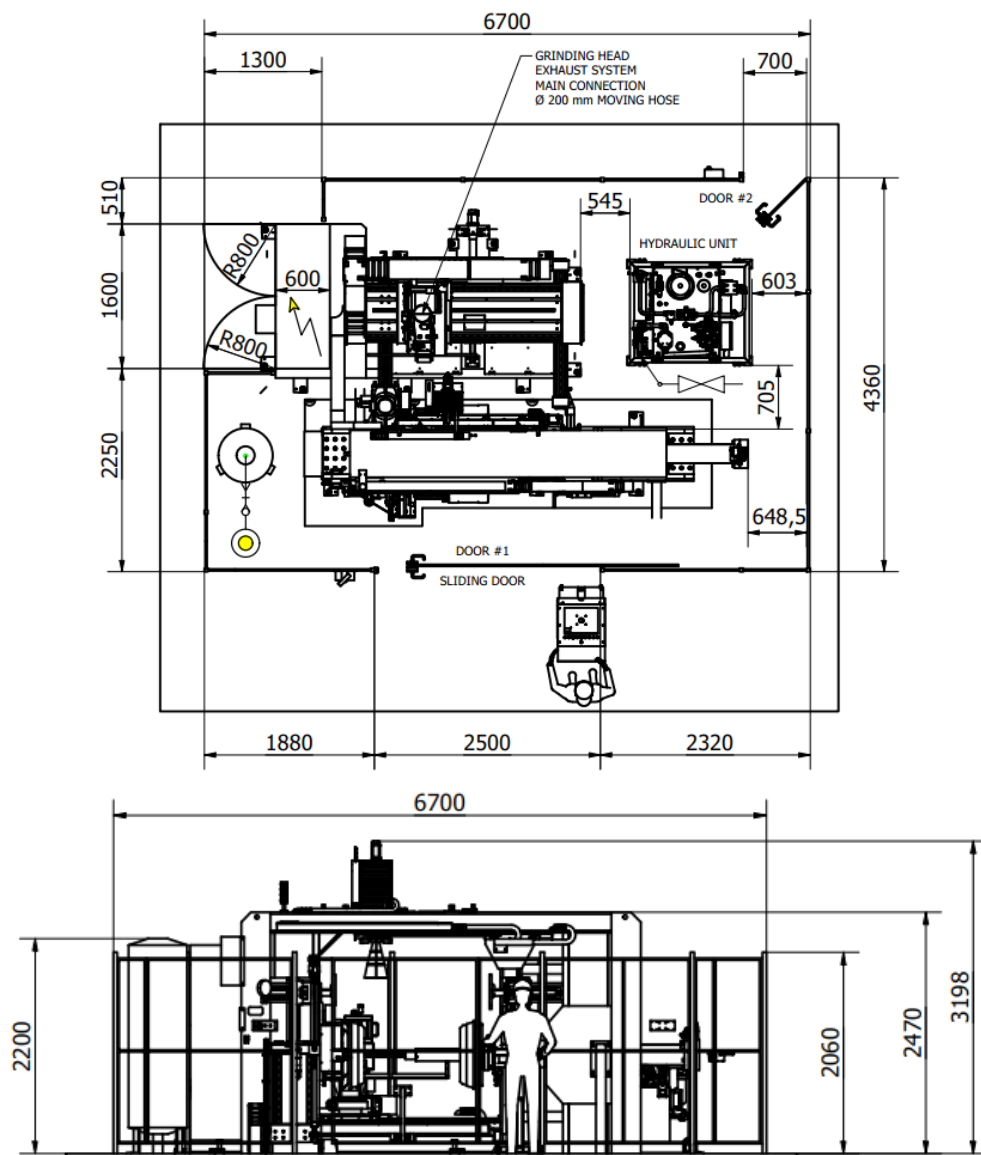

FOR AGRICULTURAL TYRES

DIMENSIONI DELLA MACCHINA IN SERVIZIO

■ DIMENSIONS OF THE MACHINE IN SERVICE

Adatta per pneumatici dal 20" al 48"	■	<i>Bead dia. Range: 20" up to 48"</i>
Diámetro esterno: 1000 – 1900 mm	■	<i>Tyre diameter range: 1000 – 1900 mm</i>
Sezione: 200 – 900 mm	■	<i>Cross section: 200 – 900 mm</i>
Calettaggio: 6" – 28"	■	<i>Bead width setting: 6" – 28"</i>
Peso: 400 kg max	■	<i>Weight: 400 kg max</i>