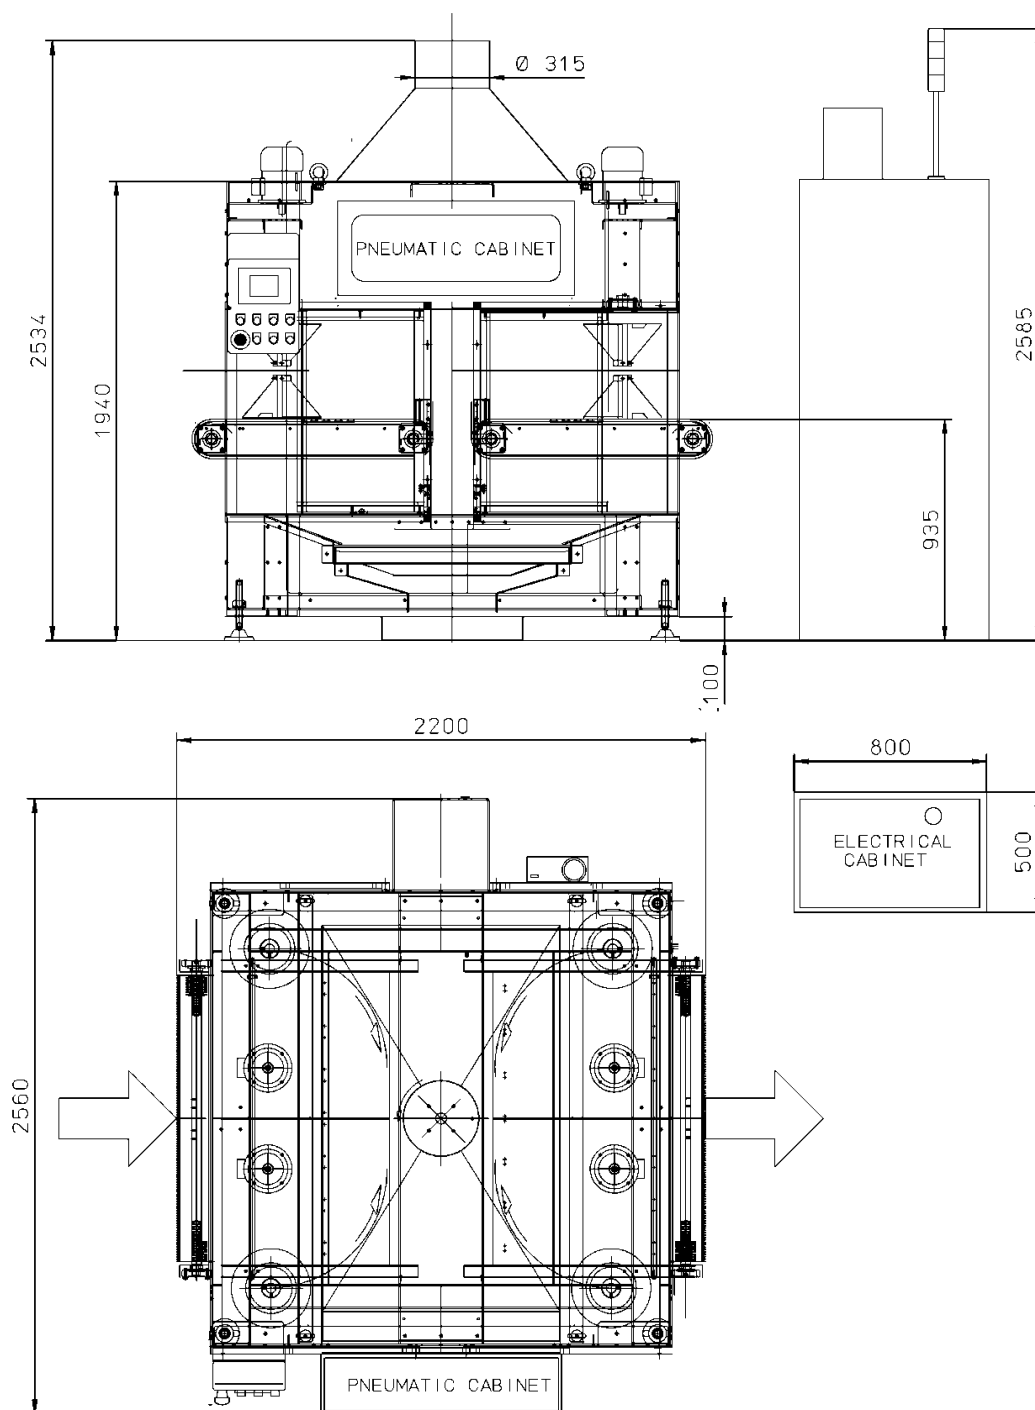

matteuzzi srl

Via Serra, 1/E
40012 CALDERARA DI RENO, ITALY
Phone ++39 - 051726351

matteuzzi@matteuzzi-srl.com - www.matteuzzi-srl.com

TRIMMER 3000

DIMENSIONI DELLA MACCHINA IN SERVIZIO

■ DIMENSIONS OF THE MACHINE IN SERVICE

Ciclo completamente automatico

■ Fully automatic cycle

Produzione media: 4 pneumatici/minuto

■ Average Output: 4 tyres per minute

Diametro esterno dei pneum.: da 22" a 38"

■ Tyre diameter range: 22" to 38"

Sezione dei pneumatici: da 6" a 15"

■ Tyre cross section: 6" to 15"

Due to a policy of continuous improvement, the machine may differ from the images shown